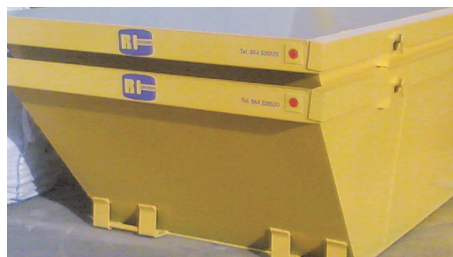

Contenedores de cadenas 2300 x 1500 x 750 · 2 m³

ESPECIFICACIONES TÉCNICAS

Descripción

Largo	2.300 mm
Ancho	1500 mm
Alto	750 mm